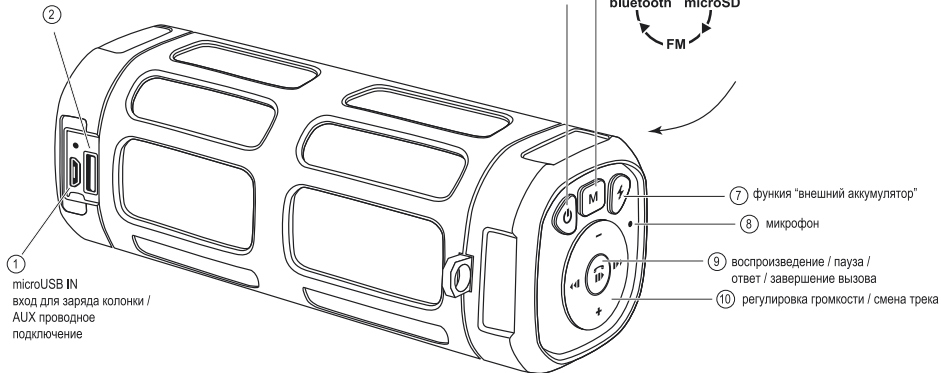

USB OUT
power bank 6000 mAh / 1 A
заряд смартфона от спикера

3
microSD player
воспроизведение
с карты памяти

4
для подключения пульта
дистанционного управления
(дополнительная опция)