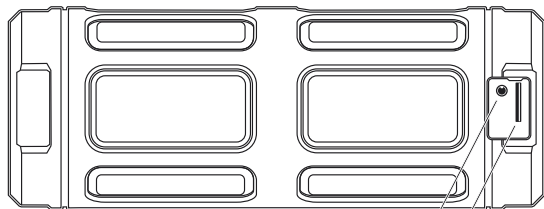

USB OUT
power bank 6000 mAh / 1 A
заряд смартфона от спикера

3
microSD player
воспроизведение
с карты памяти

4
для подключения пульта
дистанционного управления
(дополнительная опция)