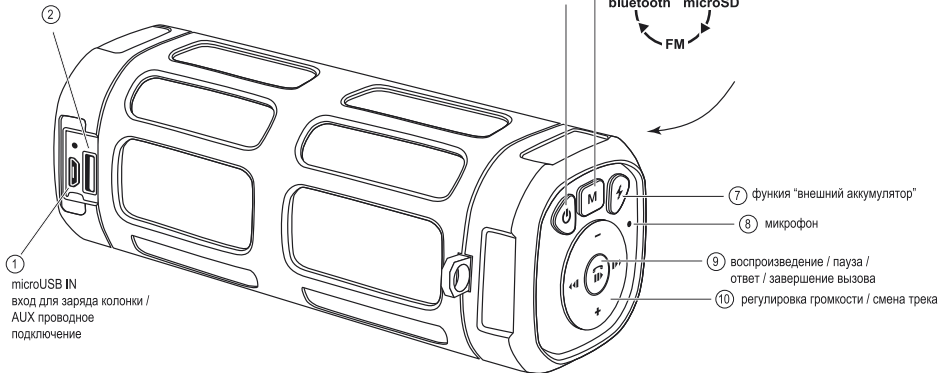

USB OUT
power bank 6000 mAh / 1 A
заряд смартфона от спикера

3
microSD player
воспроизведение
с карты памяти

4
для подключения пульта
дистанционного управления
(дополнительная опция)